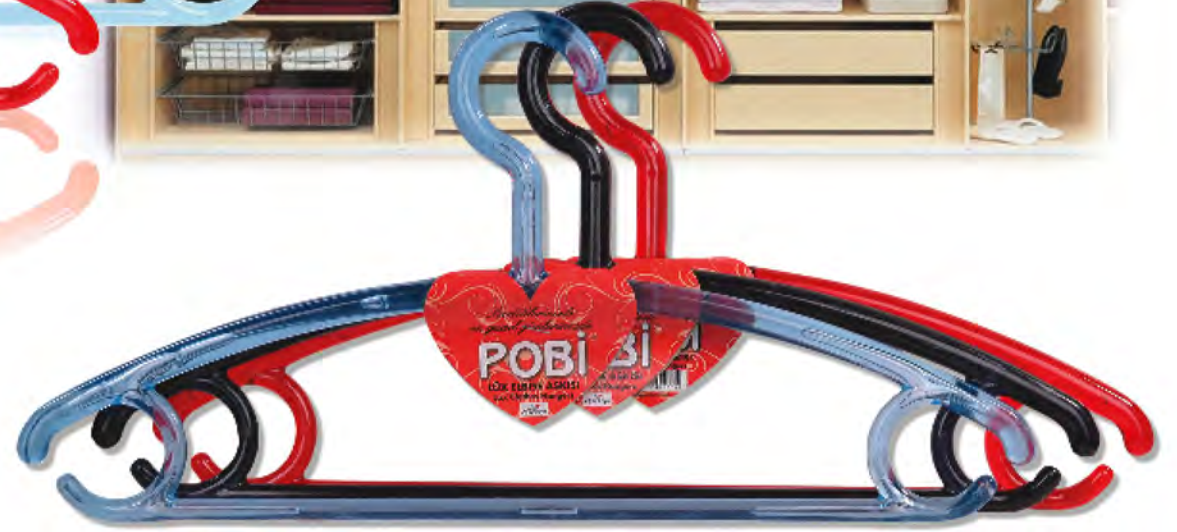

ÜRÜN KODU
Item Code

PB006

KOLİ BOYUTLARI
Carton Dimensions

50 x 50 x 45

KOLİ İÇİ ADEDİ
Quantity In a Box

120 Adet - Pieces

RENK OPSİYONU
Colour Options

4

ÜRÜN BARKODU
Product Barcode

8|690434|400334