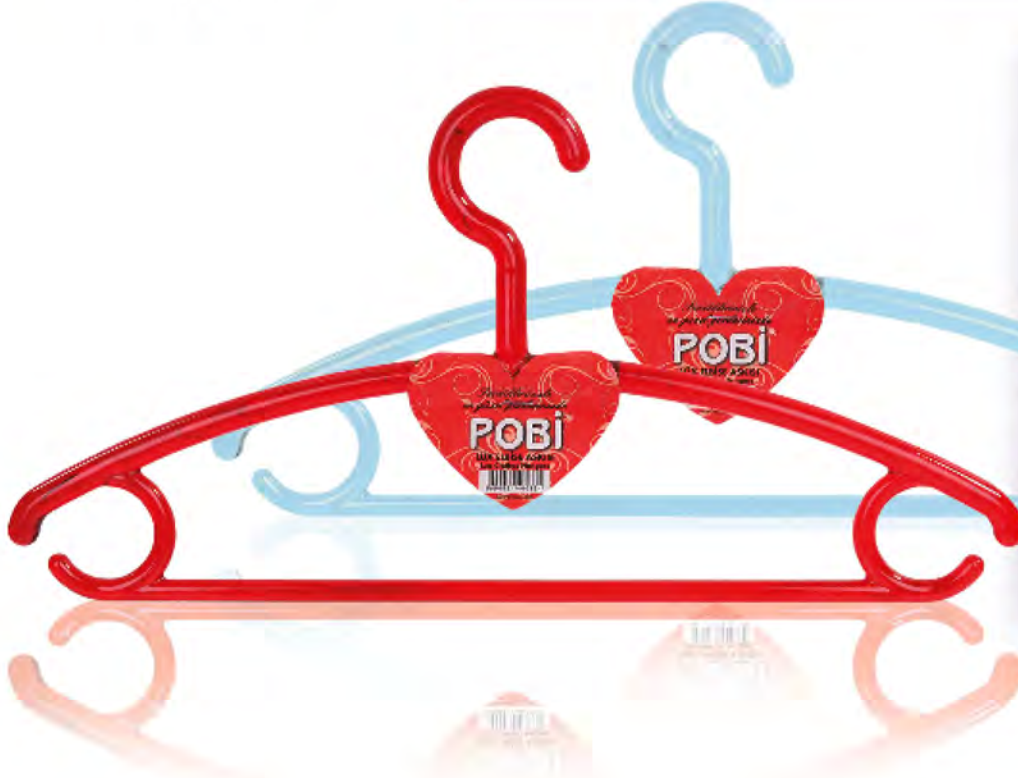

ÜRÜN KODU
Item Code

PB006

KOLİ BOYUTLARI
Carton Dimensions

50 x 50 x 45

KOLİ İÇİ ADEDİ
Quantity In a Box

120 Adet - Pieces

RENK OPSİYONU
Colour Options

4

ÜRÜN BARKODU
Product Barcode

8|690434|400334